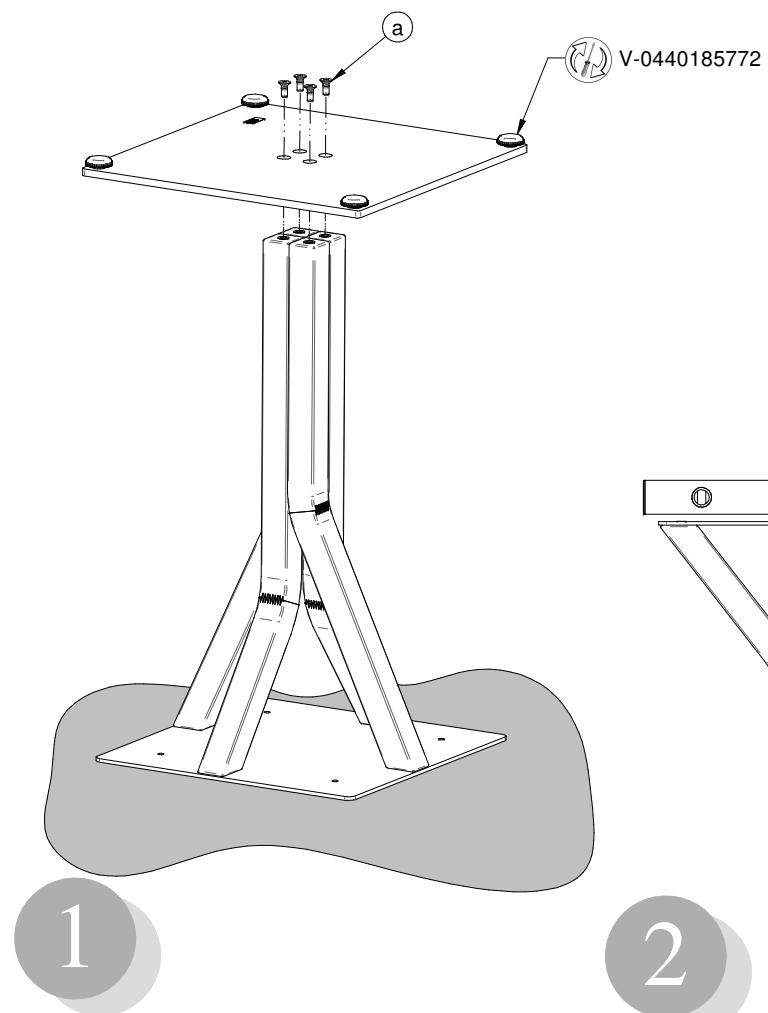

H-A 4794 01 00

F-4794

a x n°4   x n°1

- I Prima di iniziare il montaggio, identificare tutti i componenti con l'aiuto delle istruzioni.
- GB Before starting to assembly, please identify all components .
- D Vor der montage, sind die einzelteile anhand der montageanleitung zu identifizieren.
- F Avant de débuter le montage, identifiez tous les composants a l'aide de la notice.
- E Antes de iniciar el montaje, identifique todos los componentes con ayuda de la nota.

2. I Pezzo di ricambio.
   - GB Spare part.
   - D Ersatzteil.
   - F Pièce en échange / s.a.v.
   - E Repuesto