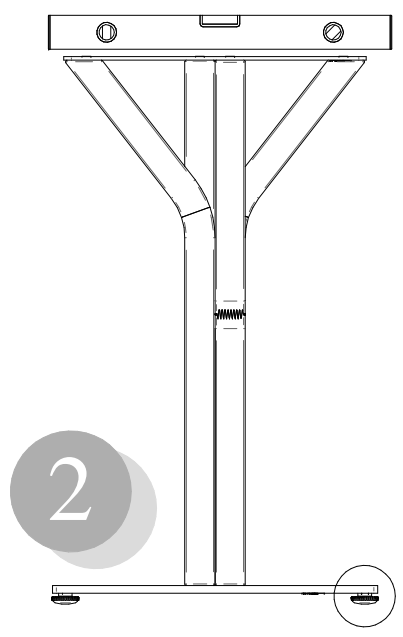

Calligaris S.p.a.
Via Trieste, 12
33044 Manzano
(Udine) Italy
Tel. +39 0432 748211
Fax +39 0432 750104